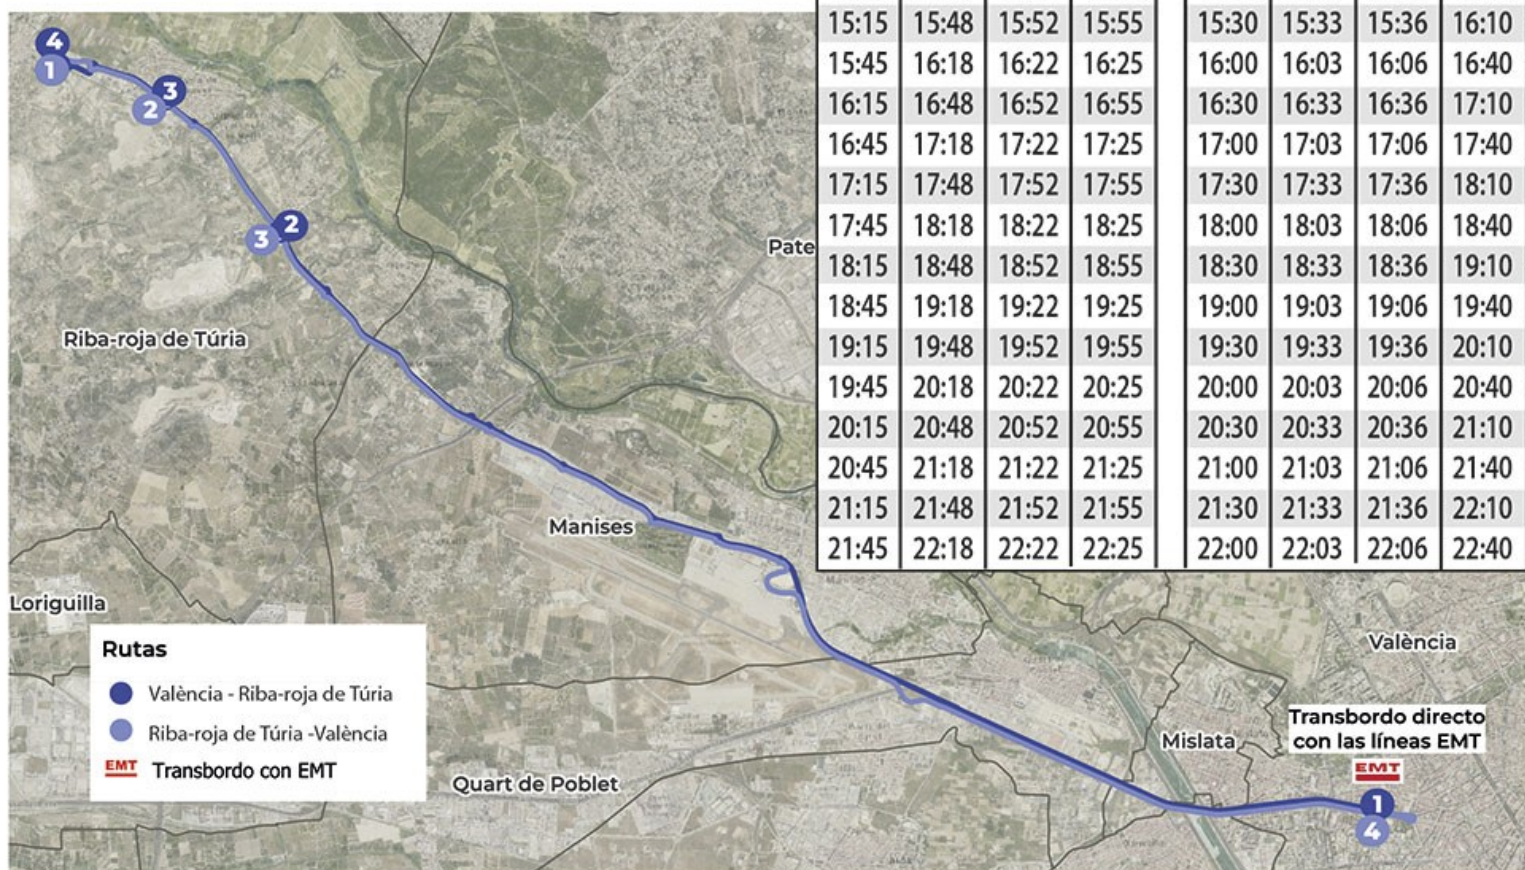

Riba-roja de Túria - València

Nº	Nombre Parada
1	Estación Riba-roja de Túria
2	Masia del Traver
3	Valencia La Vella
4	Avda. del Cid - Burgos

Horarios aproximados de paso por paradas

1	2	3	4	1	2	3	4
Avda. del Cid - Burgos	Valencia La Vella II	Masia del Traver II	Estación Riba-roja de Túria	Estación Riba-roja de Túria	Masia del Traver	Valencia La Vella	Avda. del Cid - Burgos
6:45	7:18	7:22	7:25	7:00	7:03	7:06	7:40
7:15	7:48	7:52	7:55	7:30	7:33	7:36	8:10
7:45	8:18	8:22	8:25	8:00	8:03	8:06	8:40
8:15	8:48	8:52	8:55	8:30	8:33	8:36	9:10
8:45	9:18	9:22	9:25	9:00	9:03	9:06	9:40
9:15	9:48	9:52	9:55	9:30	9:33	9:36	10:10
9:45	10:18	10:22	10:25	10:00	10:03	10:06	10:40
10:15	10:48	10:52	10:55	10:30	10:33	10:36	11:10
10:45	11:18	11:22	11:25	11:00	11:03	11:06	11:40
11:15	11:48	11:52	11:55	11:30	11:33	11:36	12:10
11:45	12:18	12:22	12:25	12:00	12:03	12:06	12:40
12:15	12:48	12:52	12:55	12:30	12:33	12:36	13:10
12:45	13:18	13:22	13:25	13:00	13:03	13:06	13:40
13:15	13:48	13:52	13:55	13:30	13:33	13:36	14:10
13:45	14:18	14:22	14:25	14:00	14:03	14:06	14:40
14:15	14:48	14:52	14:55	14:30	14:33	14:36	15:10
14:45	15:18	15:22	15:25	15:00	15:03	15:06	15:40
15:15	15:48	15:52	15:55	15:30	15:33	15:36	16:10
15:45	16:18	16:22	16:25	16:00	16:03	16:06	16:40
16:15	16:48	16:52	16:55	16:30	16:33	16:36	17:10
16:45	17:18	17:22	17:25	17:00	17:03	17:06	17:40
17:15	17:48	17:52	17:55	17:30	17:33	17:36	18:10
17:45	18:18	18:22	18:25	18:00	18:03	18:06	18:40
18:15	18:48	18:52	18:55	18:30	18:33	18:36	19:10
18:45	19:18	19:22	19:25	19:00	19:03	19:06	19:40
19:15	19:48	19:52	19:55	19:30	19:33	19:36	20:10
19:45	20:18	20:22	20:25	20:00	20:03	20:06	20:40
20:15	20:48	20:52	20:55	20:30	20:33	20:36	21:10
20:45	21:18	21:22	21:25	21:00	21:03	21:06	21:40
21:15	21:48	21:52	21:55	21:30	21:33	21:36	22:10
21:45	22:18	22:22	22:25	22:00	22:03	22:06	22:40