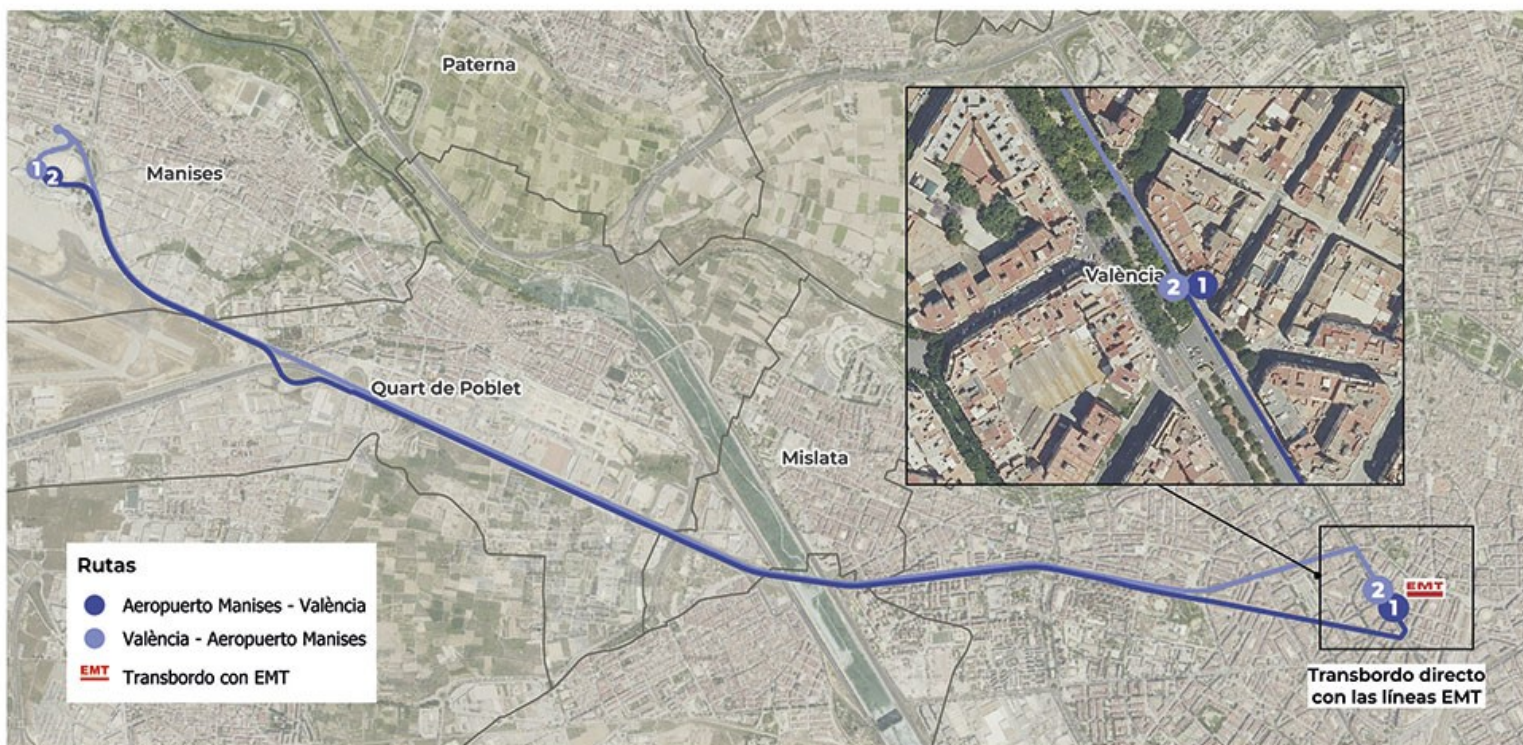

SERVICIO SUSTITUTORIO METRO VALENCIA

LANZADERA RIBA-ROJA DE TÚRIA (Laborables)

València - Riba-roja de Túria

Nº	Nombre Parada
1	Avda. del Cid - Burgos
2	Valencia La Vella II
3	Masia del Traver II
4	Estación Riba-roja de Túria

València - Aeropuerto Manises

Nº Nombre Parada

- 1 Plaza de España [Valencia]
- 2 Aeropuerto de Manises

Aeropuerto Manises - València

Nº Nombre Parada

- 1 Aeropuerto de Manises
- 2 Plaza de España [Valencia]