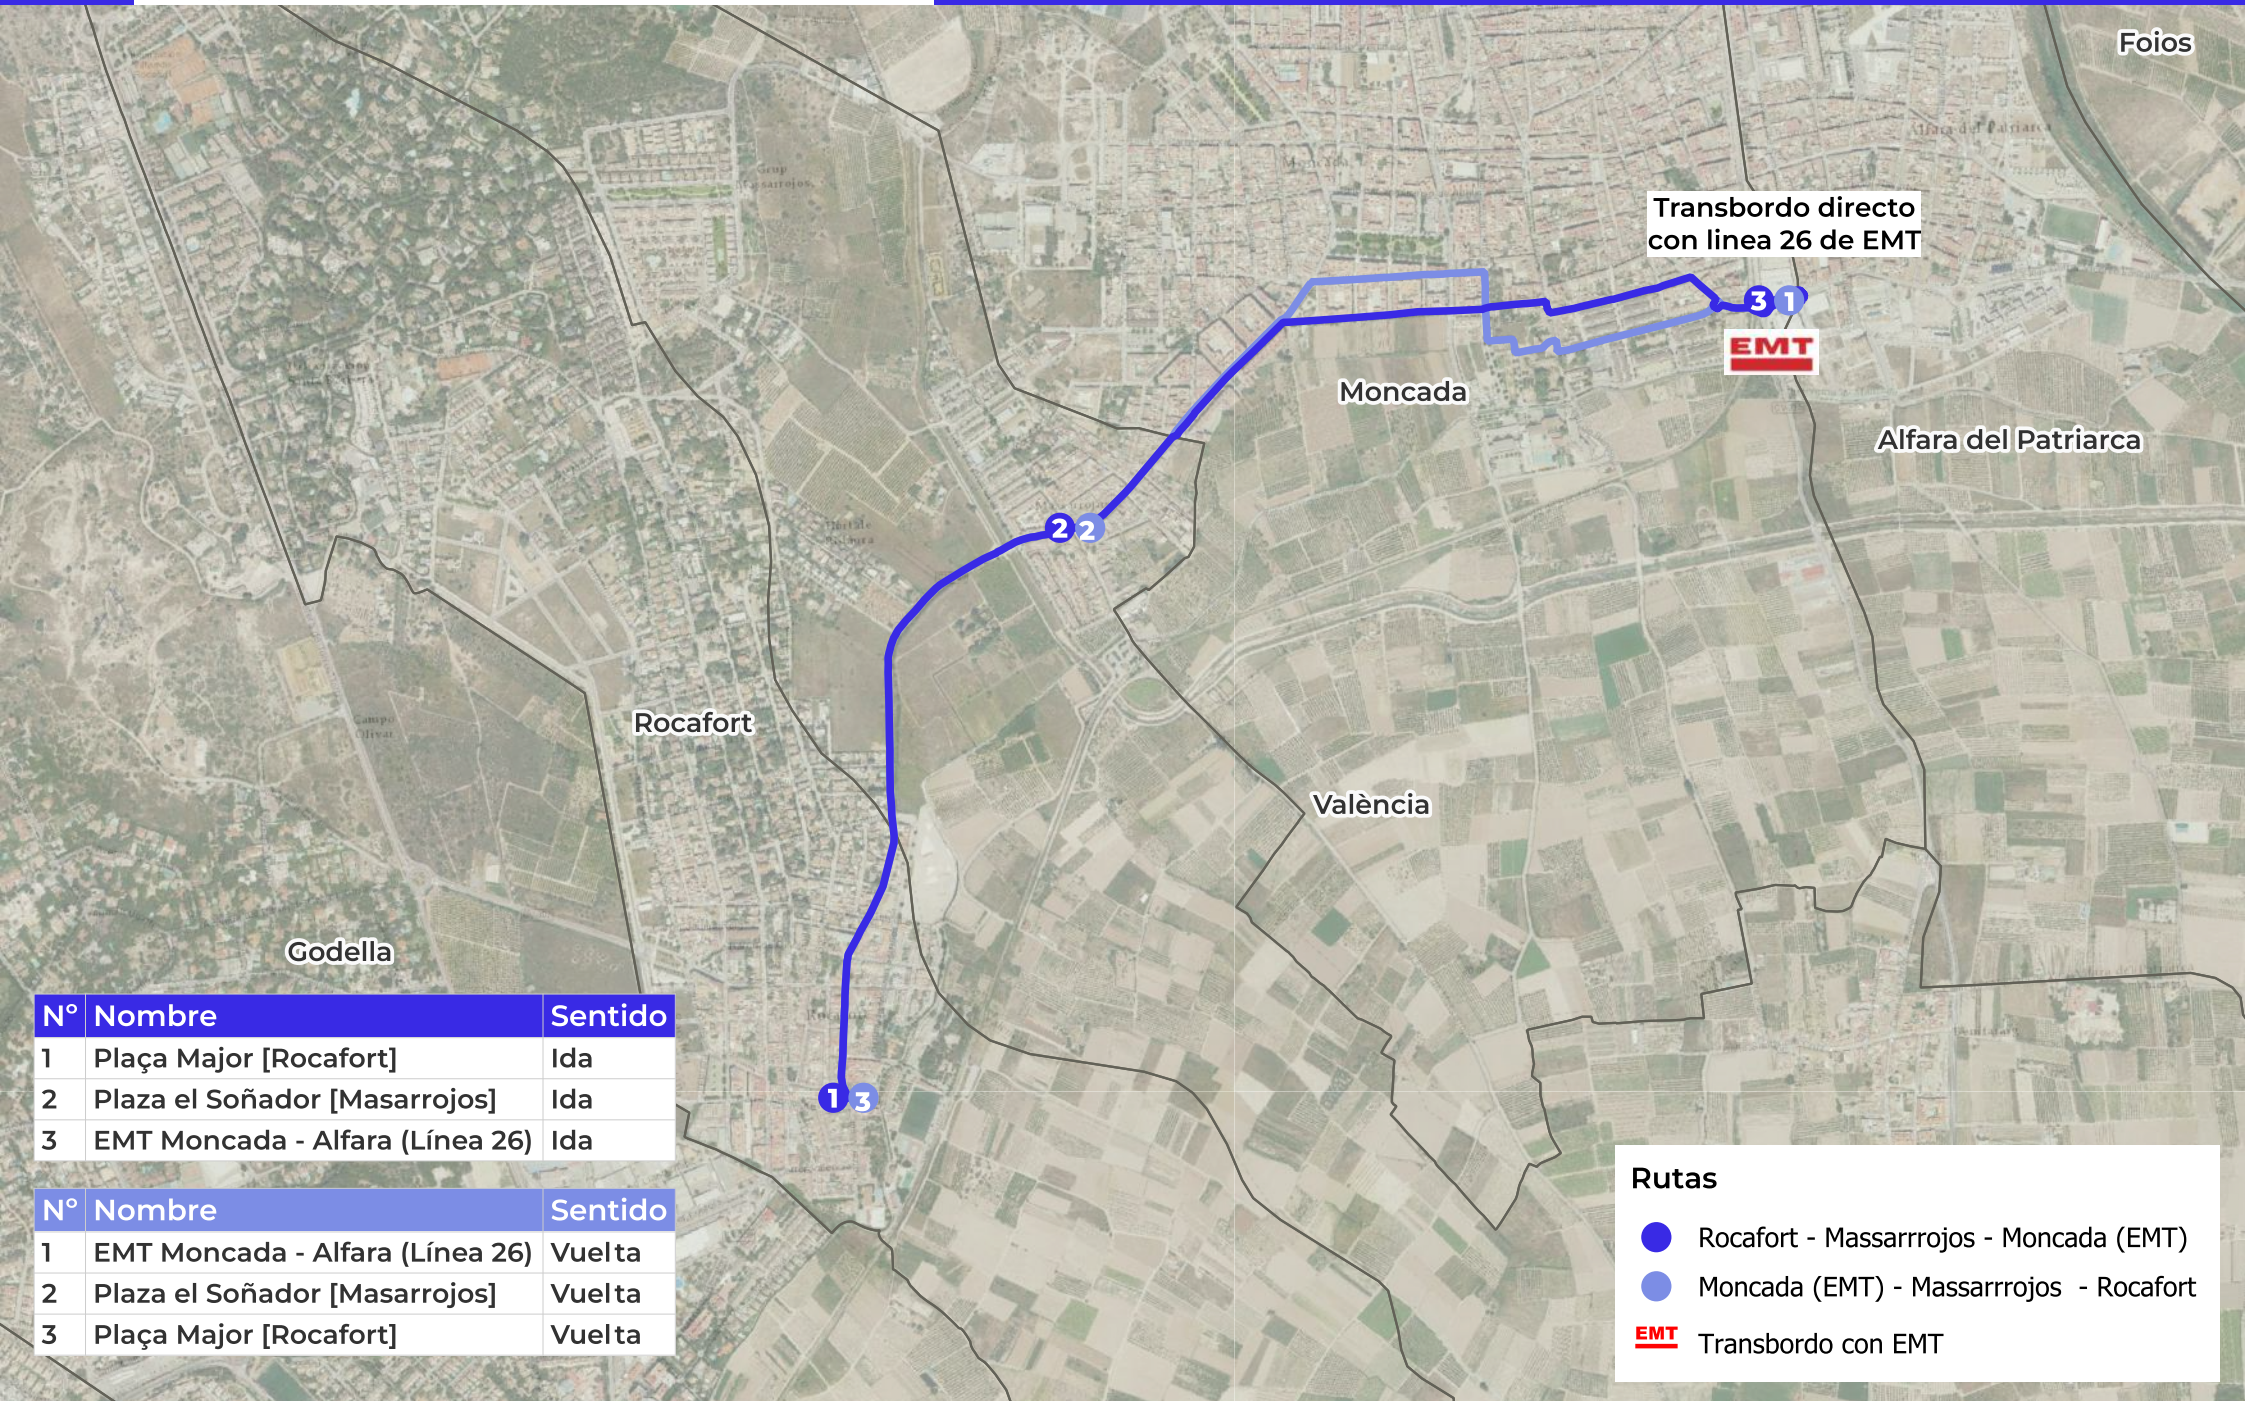

Nº	Nombre	Sentido
1	Plaça Major [Rocafort]	Ida
2	Plaza el Soñador [Masarrojos]	Ida
3	EMT Moncada - Alfara (Línea 26)	Ida

Nº	Nombre	Sentido
1	EMT Moncada - Alfara (Línea 26)	Vuelta
2	Plaza el Soñador [Masarrojos]	Vuelta
3	Plaça Major [Rocafort]	Vuelta

Rutas

- Rocafort - Massarrojos - Moncada (EMT)
- Moncada (EMT) - Massarrojos - Rocafort
- Transbordo con EMT